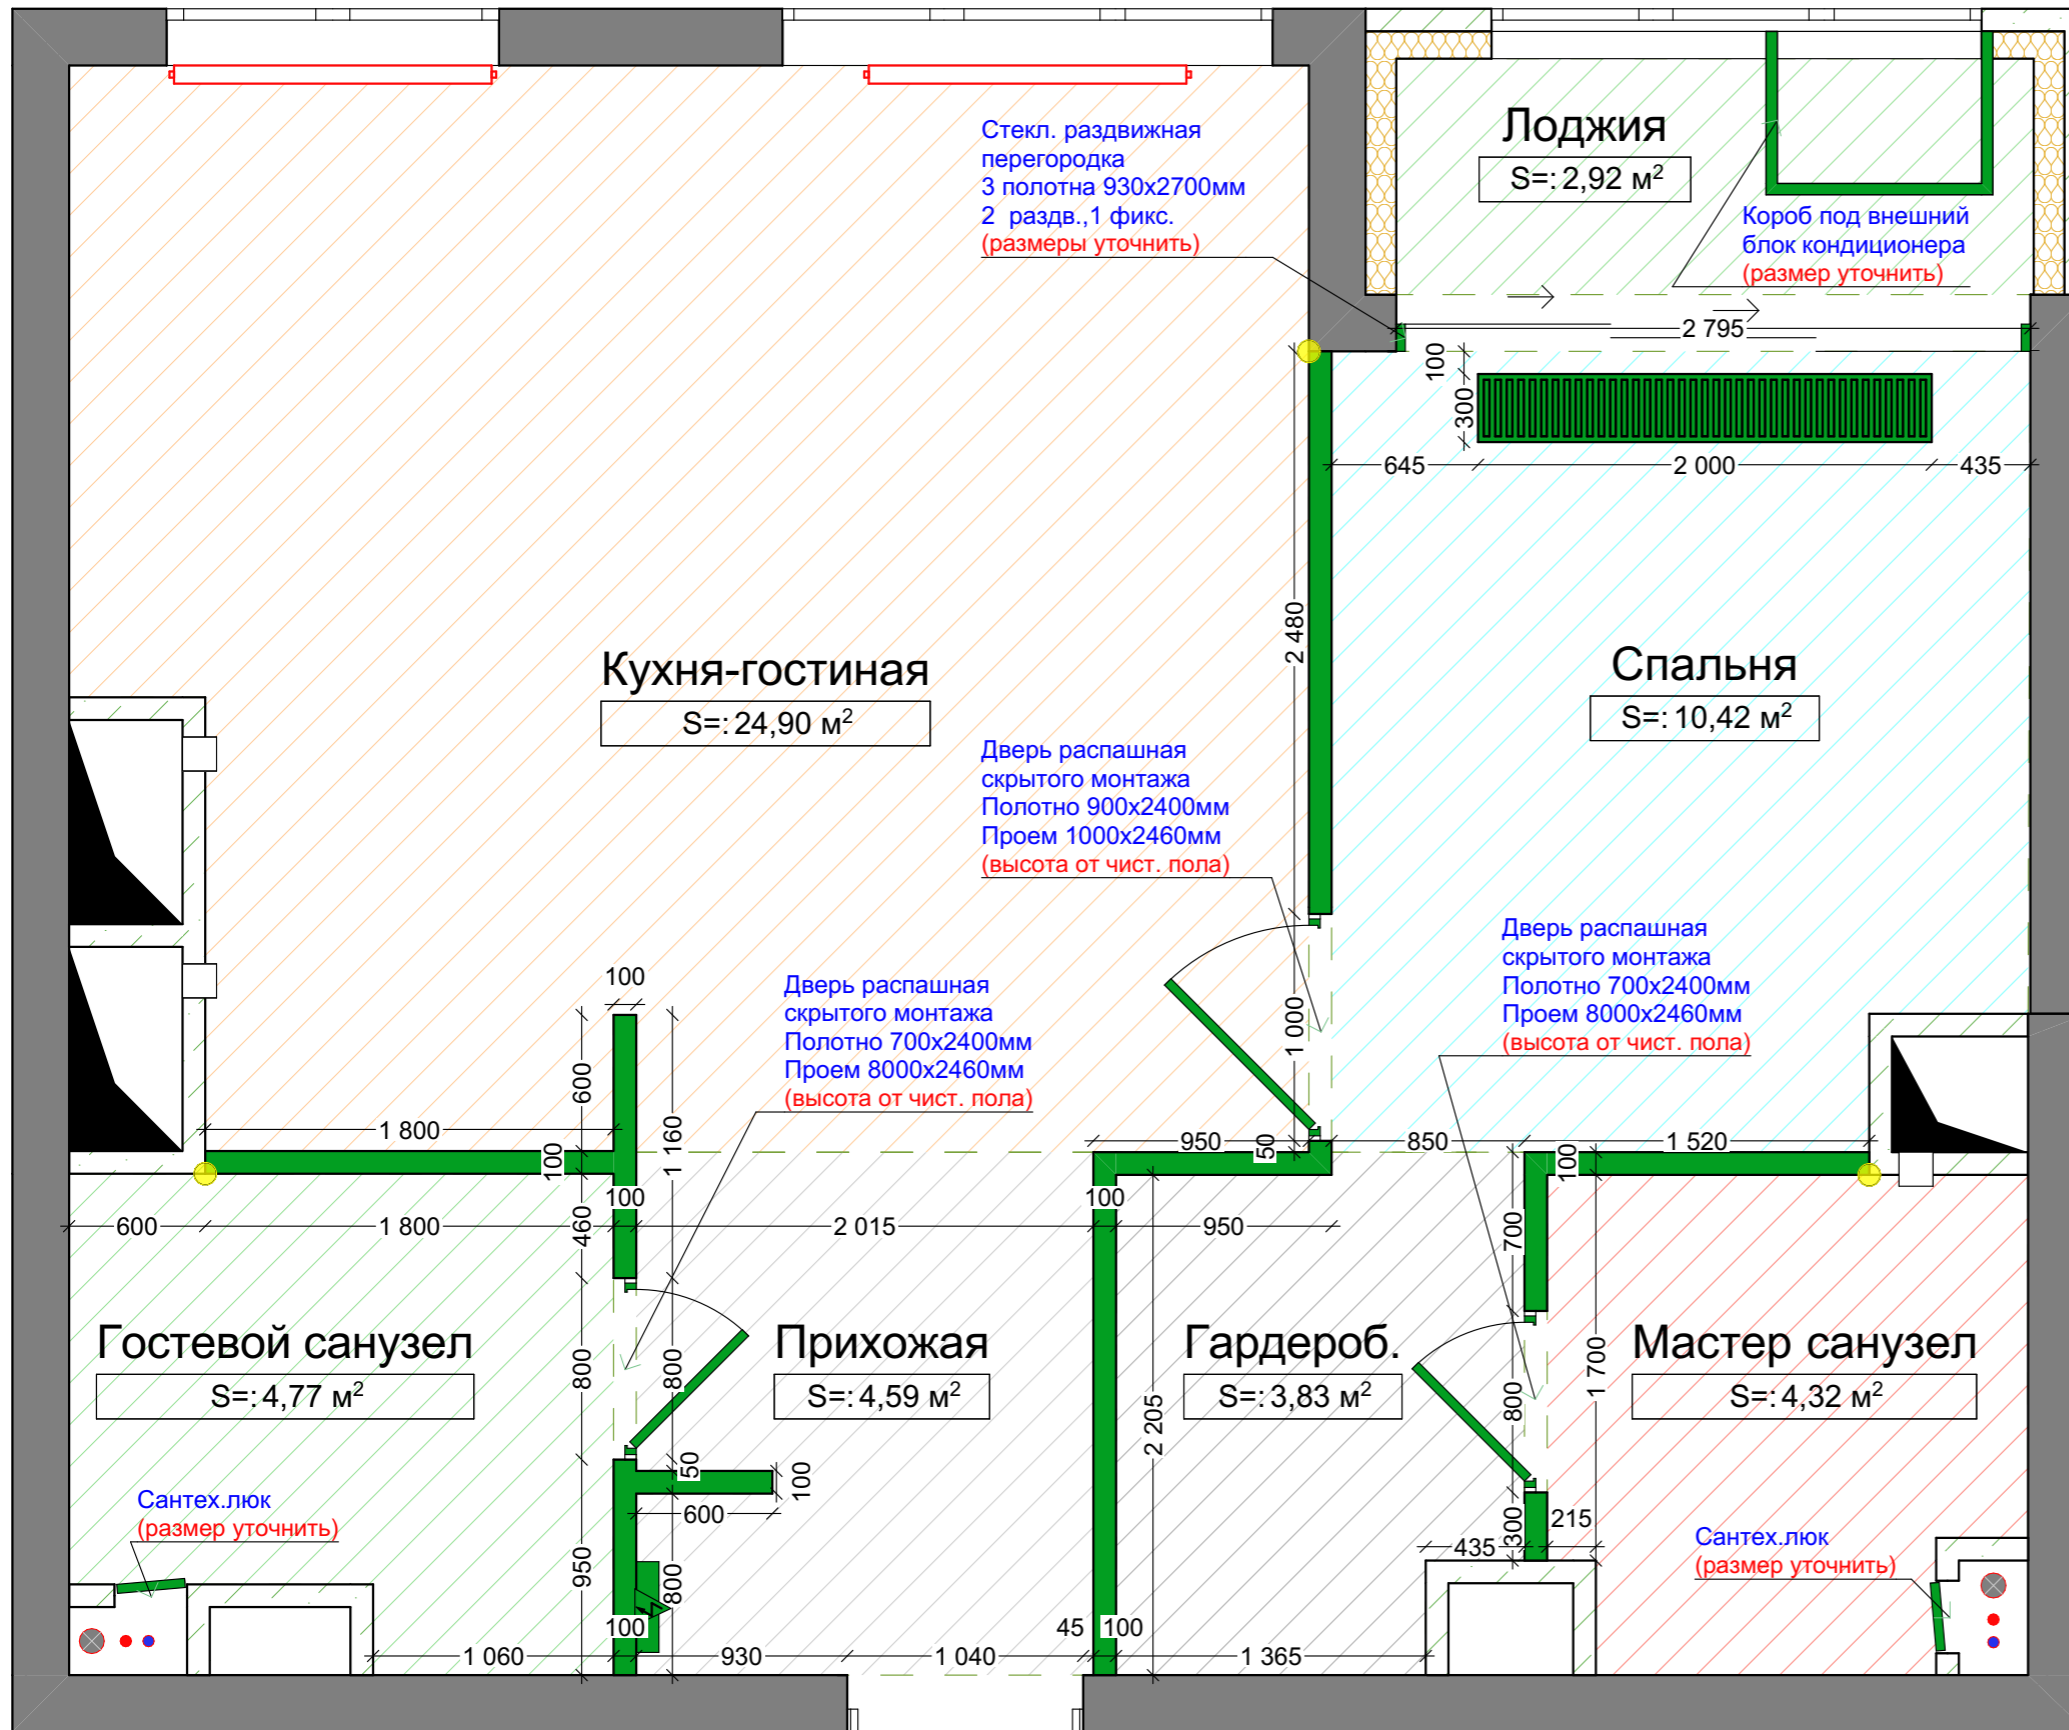

Искра-парк	Стадия	Лист	Листов	Обмерный план	TINTERIO Design Studio
	ДП	02	#кол-воМакетовПодбора		

Демонтаж оконного блока
и радиатора отопления

Размеры проектные, уточняются в ходе строительно-монтажных работ.
Все привязки размеров даны к неоштукатуренным стенам и перегородкам.
Все размеры высот указаны от уровня чистого пола. Все уровни высот указаны от чернового потолка.

Условные обозначения	
	Существующие стены
	Демонтируемые элементы

Искра-парк	Стадия	Лист	Листов	План демонтажа	
	ДП	03	#Кол-воМакетовПодбора		

№	Наименование	Площадь
1	Кухня-гостиная	24,90
2	Лоджия	2,92
2	Спальня	10,42
4	Гардероб.	3,83
5	Прихожая	4,59
7	Гостевой санузел	4,77
7	Мастер санузел	4,32
		55,75 м ²

Условные обозначения	
	Существующие стены
	Возводимые стены
	Звукоизоляция толщина 60 мм
	Привязка к существующим стенам

Размеры проектные, уточняются в ходе строительно-монтажных работ.
 Все привязки размеров даны к неоштукатуренным стенам и перегородкам.
 Все размеры высот указаны от уровня чистого пола. Все уровни высот указаны от чернового потолка.