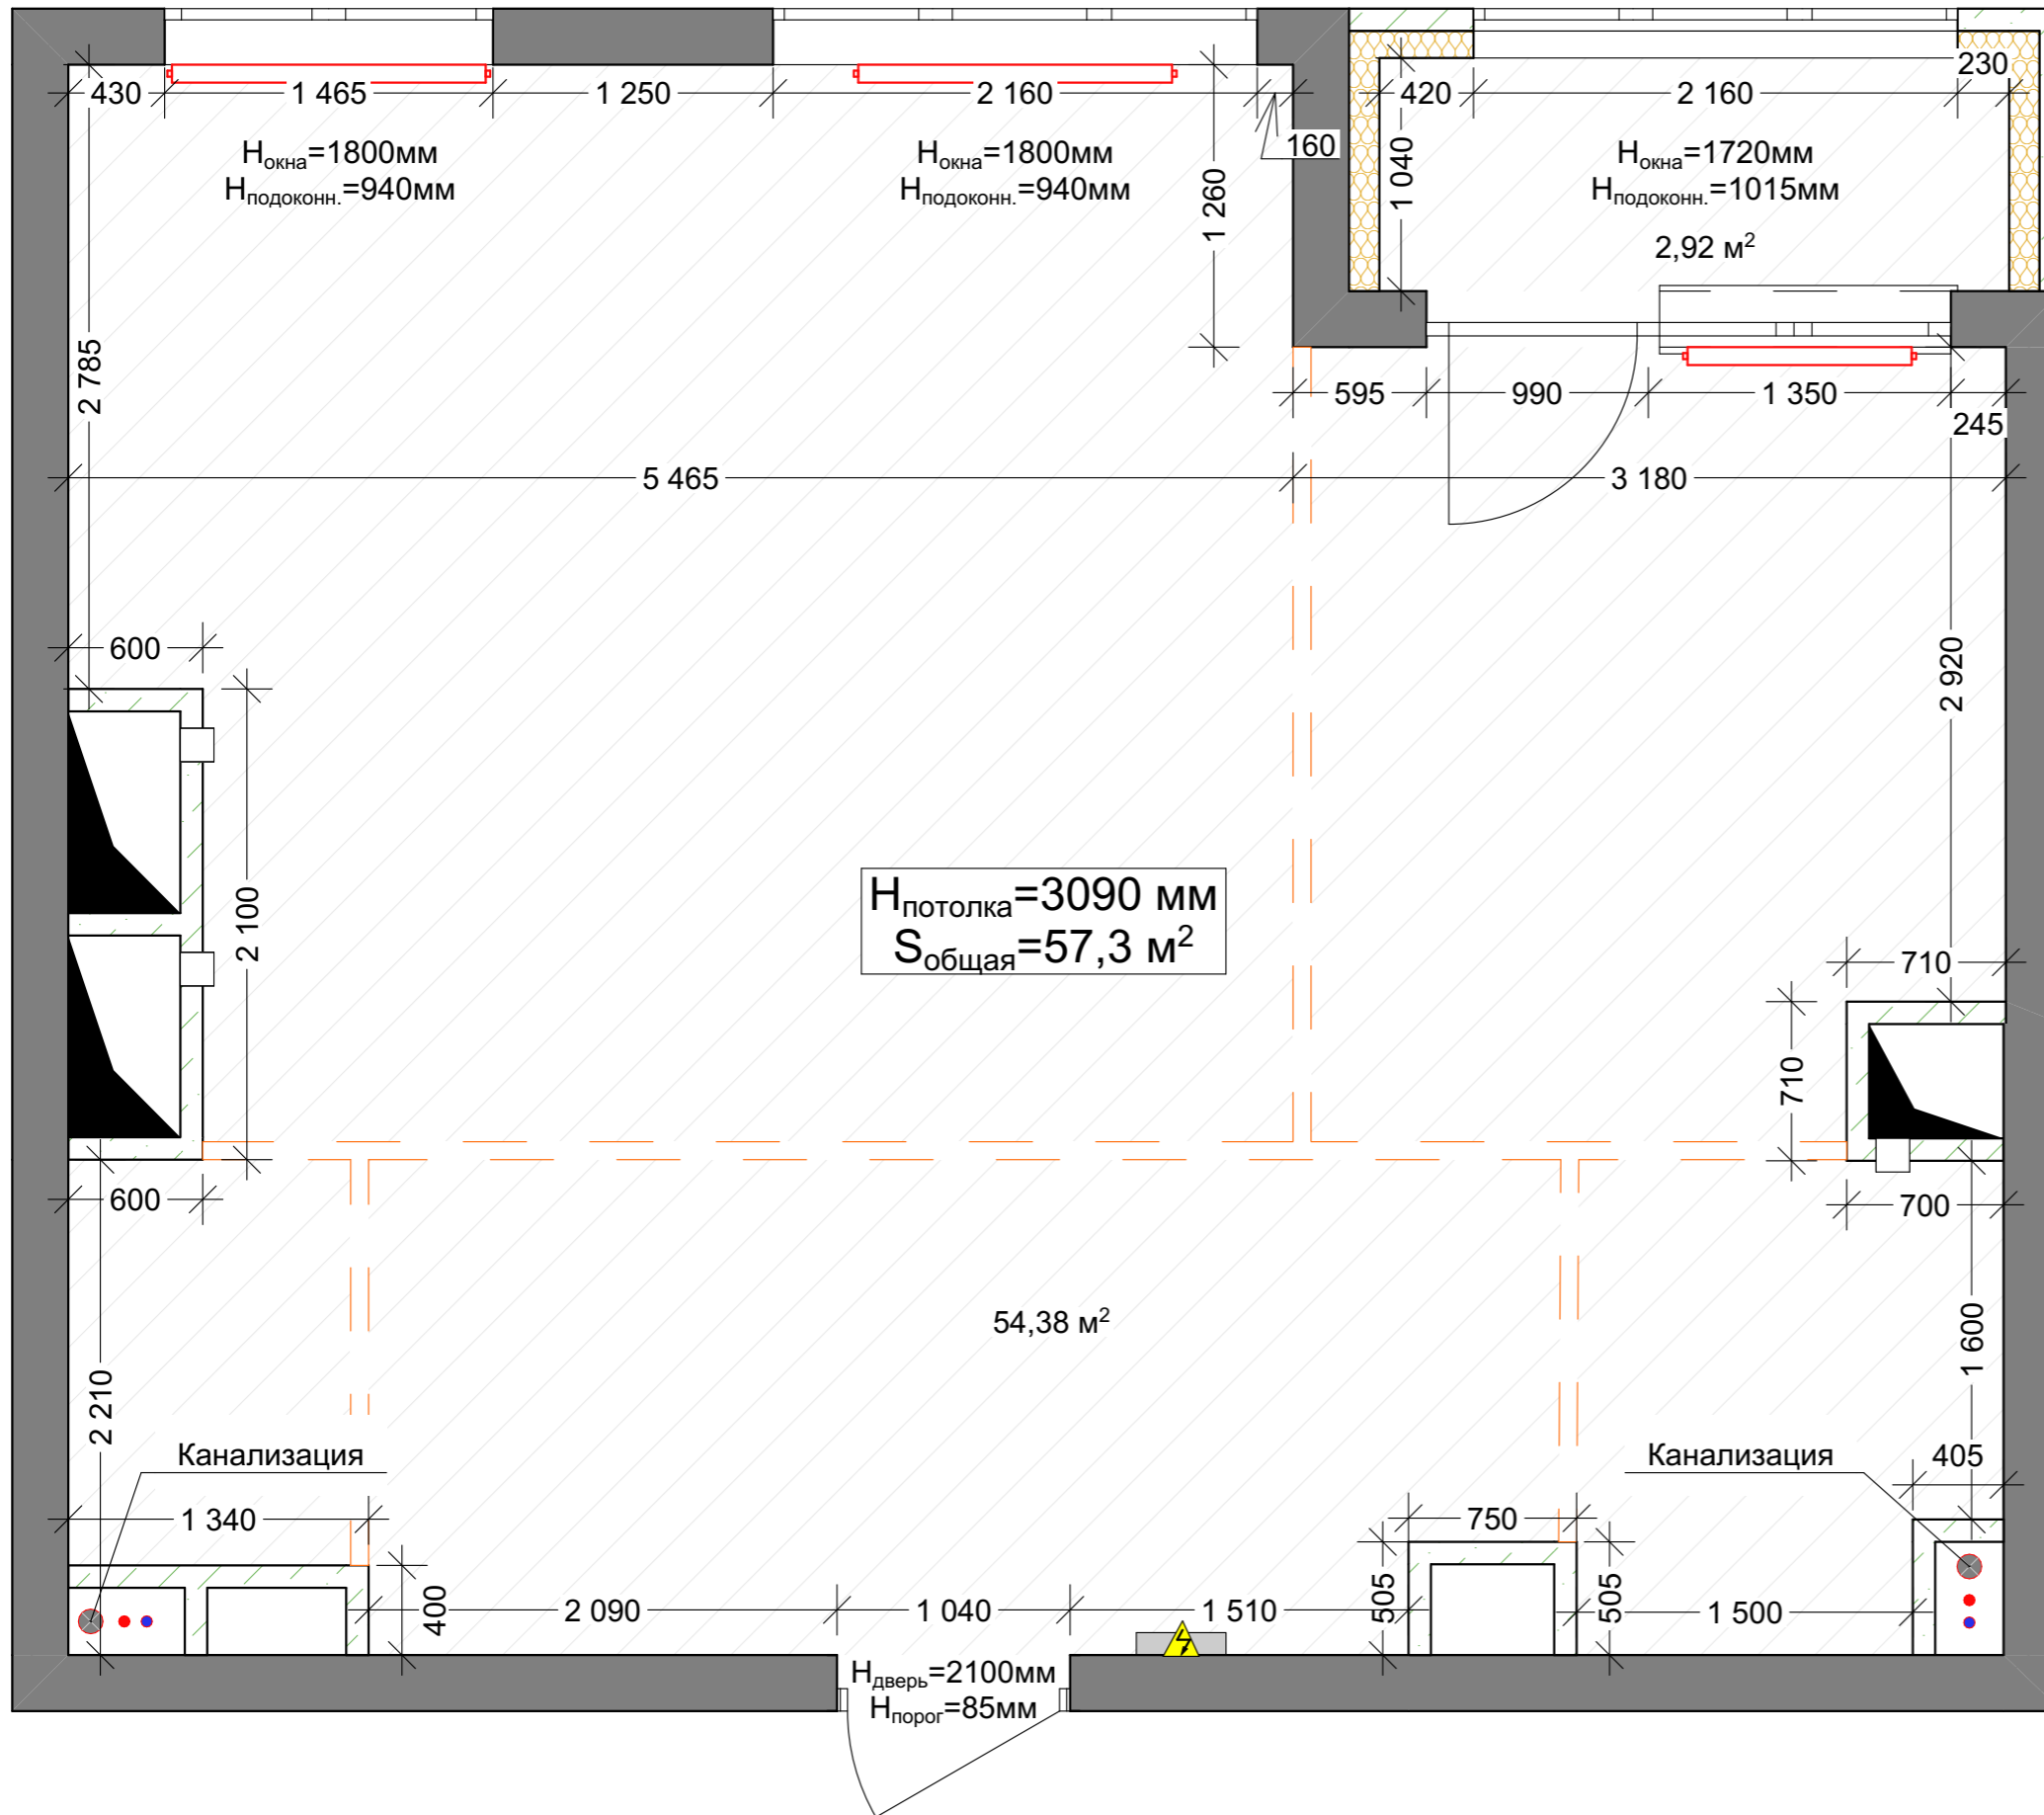

СТУДИЯ ДИЗАЙНА ИНТЕРЬЕРА

ДИЗАЙН-ПРОЕКТ

г. Москва, Искра-парк.
Планировочное решение.

TINTERIO.RU

+7 (905) 722 47 32 Татьяна

+7 (967) 285 87 25 Алексей

Размеры проектные, уточняются в ходе строительно-монтажных работ.
 Все привязки размеров даны к неоштукатуренным стенам и перегородкам.
 Все размеры высот указаны от уровня чистого пола. Все уровни высот указаны от чернового потолка.

Искра-парк	Стадия	Лист	Листов	Обмерный план	TINTERIO Design Studio
	ДП	02	#кол-воМакетовПодбора		

Демонтаж оконного блока
и радиатора отопления

Размеры проектные, уточняются в ходе строительно-монтажных работ.
Все привязки размеров даны к неоштукатуренным стенам и перегородкам.
Все размеры высот указаны от уровня чистого пола. Все уровни высот указаны от чернового потолка.

Условные обозначения	
	Существующие стены
	Демонтируемые элементы

Искра-парк	Стадия	Лист	Листов	План демонтажа	
	ДП	03	#Кол-воМакетовПодбора		

№	Наименование	Площадь
1	Кухня-гостиная	24,90
2	Лоджия	2,92
2	Спальня	10,42
4	Гардероб.	3,83
5	Прихожая	4,59
7	Гостевой санузел	4,77
7	Мастер санузел	4,32
		55,75 м ²

Искра-парк	Стадия	Лист	Листов	План монтажа	TINTERIO Design Studio
	ДП	04	#Кол-воМакетовПодбора		

Размеры проектные, уточняются в ходе строительно-монтажных работ.
 Все привязки размеров даны к неоштукатуренным стенам и перегородкам.
 Все размеры высот указаны от уровня чистого пола. Все уровни высот указаны от чернового потолка.