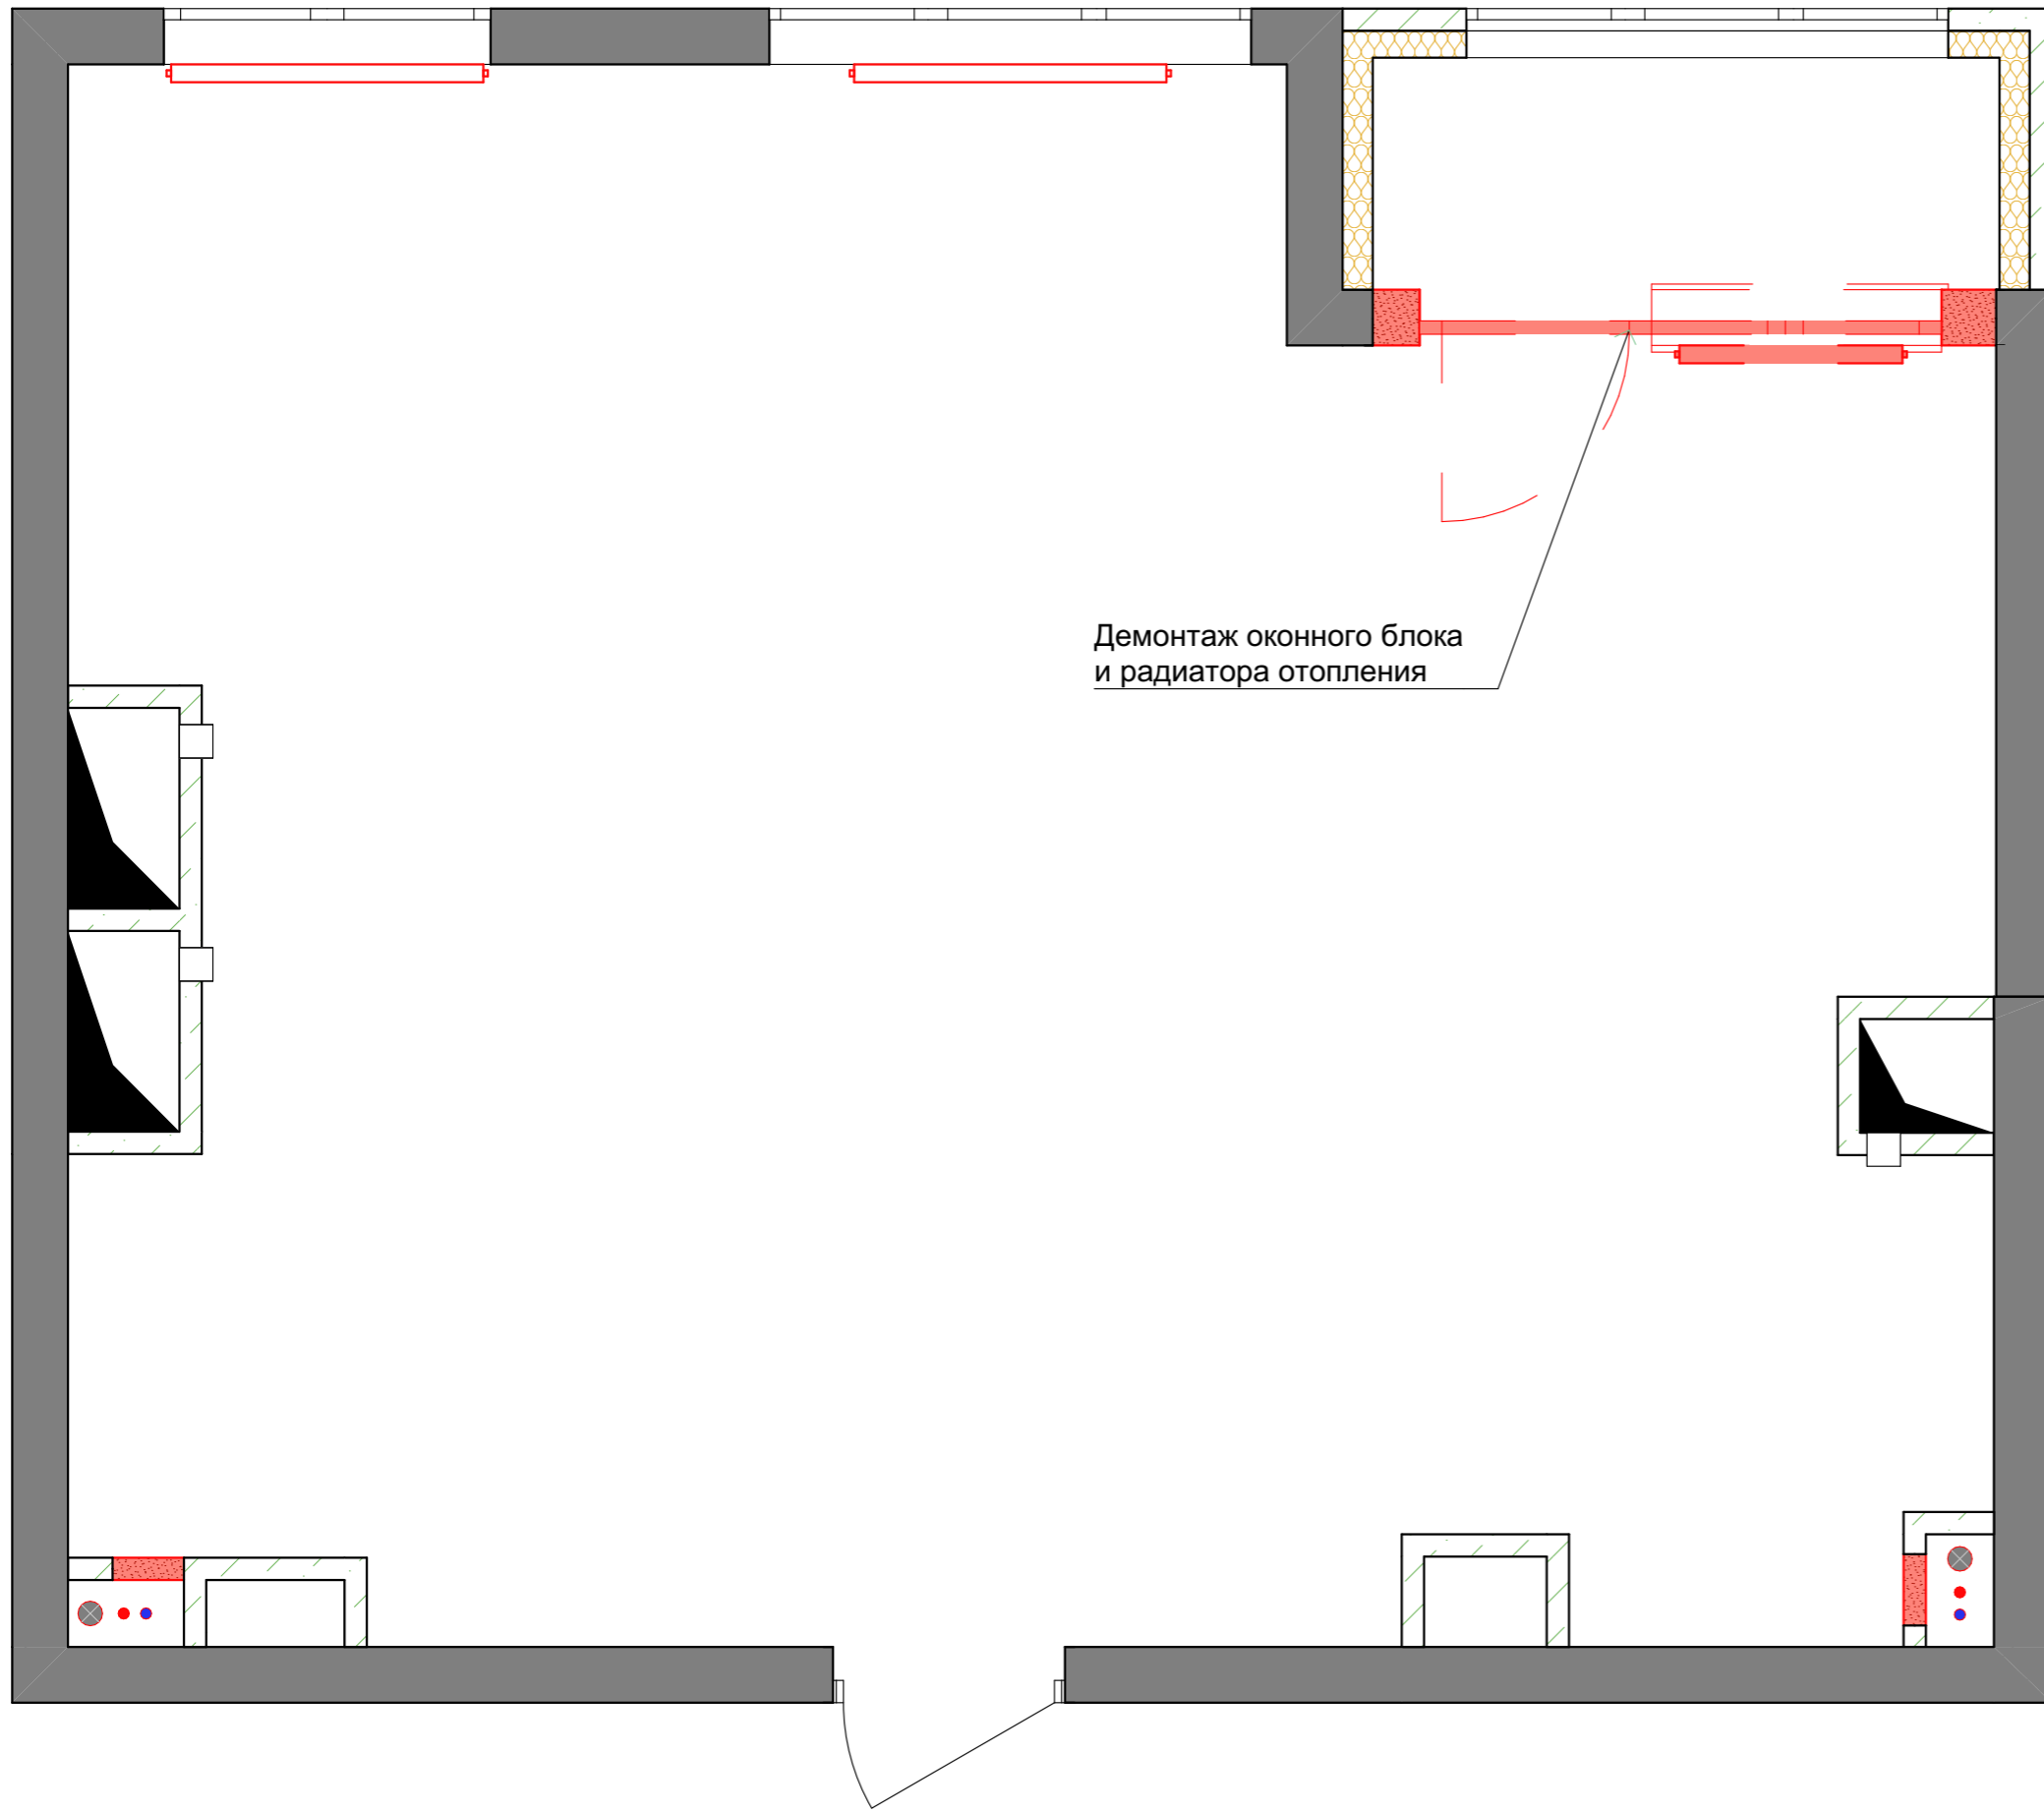

СТУДИЯ ДИЗАЙНА ИНТЕРЬЕРА

ДИЗАЙН-ПРОЕКТ

г. Москва, Искра-парк.
Планировочное решение.

TINTERIO.RU

+7 (905) 722 47 32 Татьяна

+7 (967) 285 87 25 Алексей

Размеры проектные, уточняются в ходе строительно-монтажных работ.
 Все привязки размеров даны к неоштукатуренным стенам и перегородкам.
 Все размеры высот указаны от уровня чистого пола. Все уровни высот указаны от чернового потолка.

Искра-парк	Стадия	Лист	Листов	Обмерный план	TINTERIO Design Studio
	ДП	02	#кол-воМакетовПодбора		

Демонтаж оконного блока
и радиатора отопления

Размеры проектные, уточняются в ходе строительно-монтажных работ.
Все привязки размеров даны к неоштукатуренным стенам и перегородкам.
Все размеры высот указаны от уровня чистого пола. Все уровни высот указаны от чернового потолка.

Условные обозначения	
	Существующие стены
	Возводимые стены
	Звукоизоляция толщина 60 мм
	Привязка к существующим стенам

Размеры проектные, уточняются в ходе строительно-монтажных работ.
 Все привязки размеров даны к неоштукатуренным стенам и перегородкам.
 Все размеры высот указаны от уровня чистого пола. Все уровни высот указаны от чернового потолка.

Искра-парк	Стадия	Лист	Листов	План монтажа	TINTERIO Design Studio
	ДП	04	#Кол-воМакетовПодбора		

Размеры проектные, уточняются в ходе строительно-монтажных работ.
 Все привязки размеров даны к неоштукатуренным стенам и перегородкам.
 Все размеры высот указаны от уровня чистого пола. Все уровни высот указаны от чернового потолка.