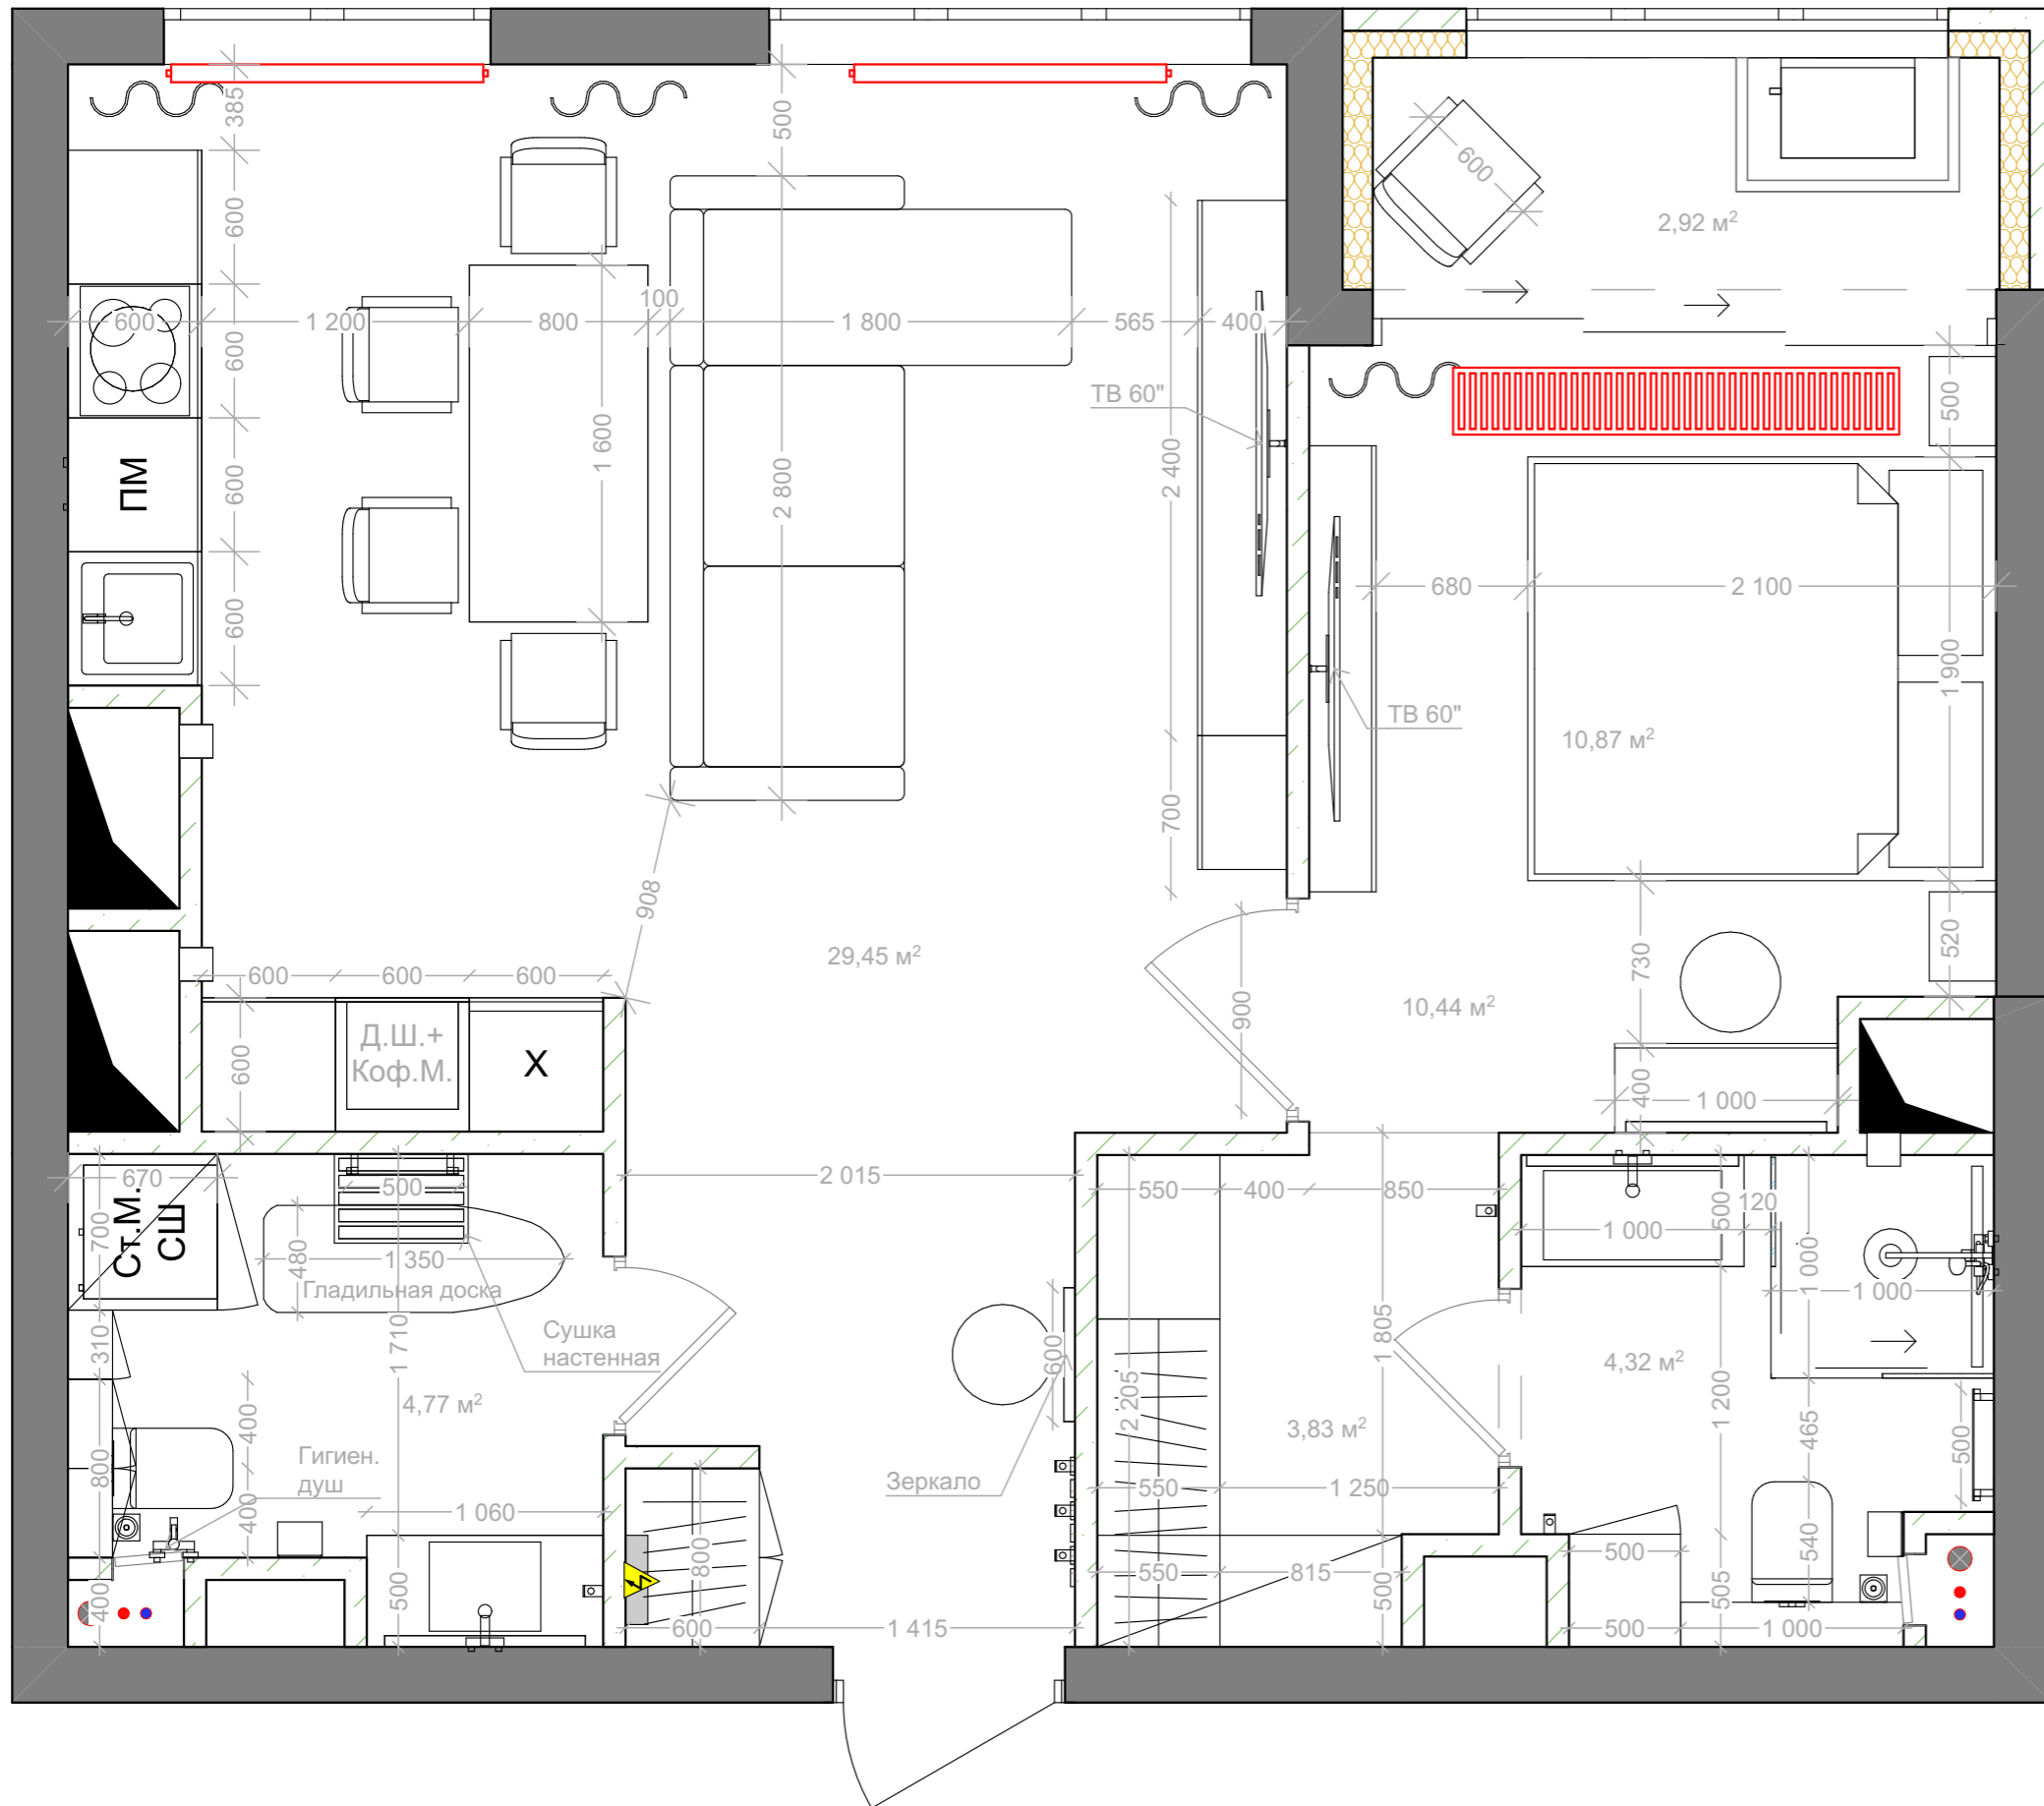

Искра-парк	Стадия	Лист	Листов	Обмерный план	TINTERIO Design Studio
	ДП	02	#кол-воМакетовПодбора		

Демонтаж оконного блока
и радиатора отопления

Размеры проектные, уточняются в ходе строительно-монтажных работ.
Все привязки размеров даны к неоштукатуренным стенам и перегородкам.
Все размеры высот указаны от уровня чистого пола. Все уровни высот указаны от чернового потолка.

Условные обозначения	
	Существующие стены
	Демонтируемые элементы

Искра-парк	Стадия	Лист	Листов	План демонтажа	
	ДП	03	#Кол-воМакетовПодбора		

№	Наименование	Площадь
1	Кухня-гостиная	24,90
2	Лоджия	2,92
2	Спальня	10,42
4	Гардероб.	3,83
5	Прихожая	4,59
7	Гостевой санузел	4,77
7	Мастер санузел	4,32
		55,75 м ²

Условные обозначения	
	Существующие стены
	Возводимые стены
	Звукоизоляция толщина 60 мм
	Привязка к существующим стенам

Размеры проектные, уточняются в ходе строительно-монтажных работ.
 Все привязки размеров даны к неоштукатуренным стенам и перегородкам.
 Все размеры высот указаны от уровня чистого пола. Все уровни высот указаны от чернового потолка.

Искра-парк	Стадия	Лист	Листов	План монтажа	TINTERIO Design Studio
	ДП	04	#Кол-воМакетовПодбора		

Размеры проектные, уточняются в ходе строительно-монтажных работ.
 Все привязки размеров даны к неоштукатуренным стенам и перегородкам.
 Все размеры высот указаны от уровня чистого пола. Все уровни высот указаны от чернового потолка.